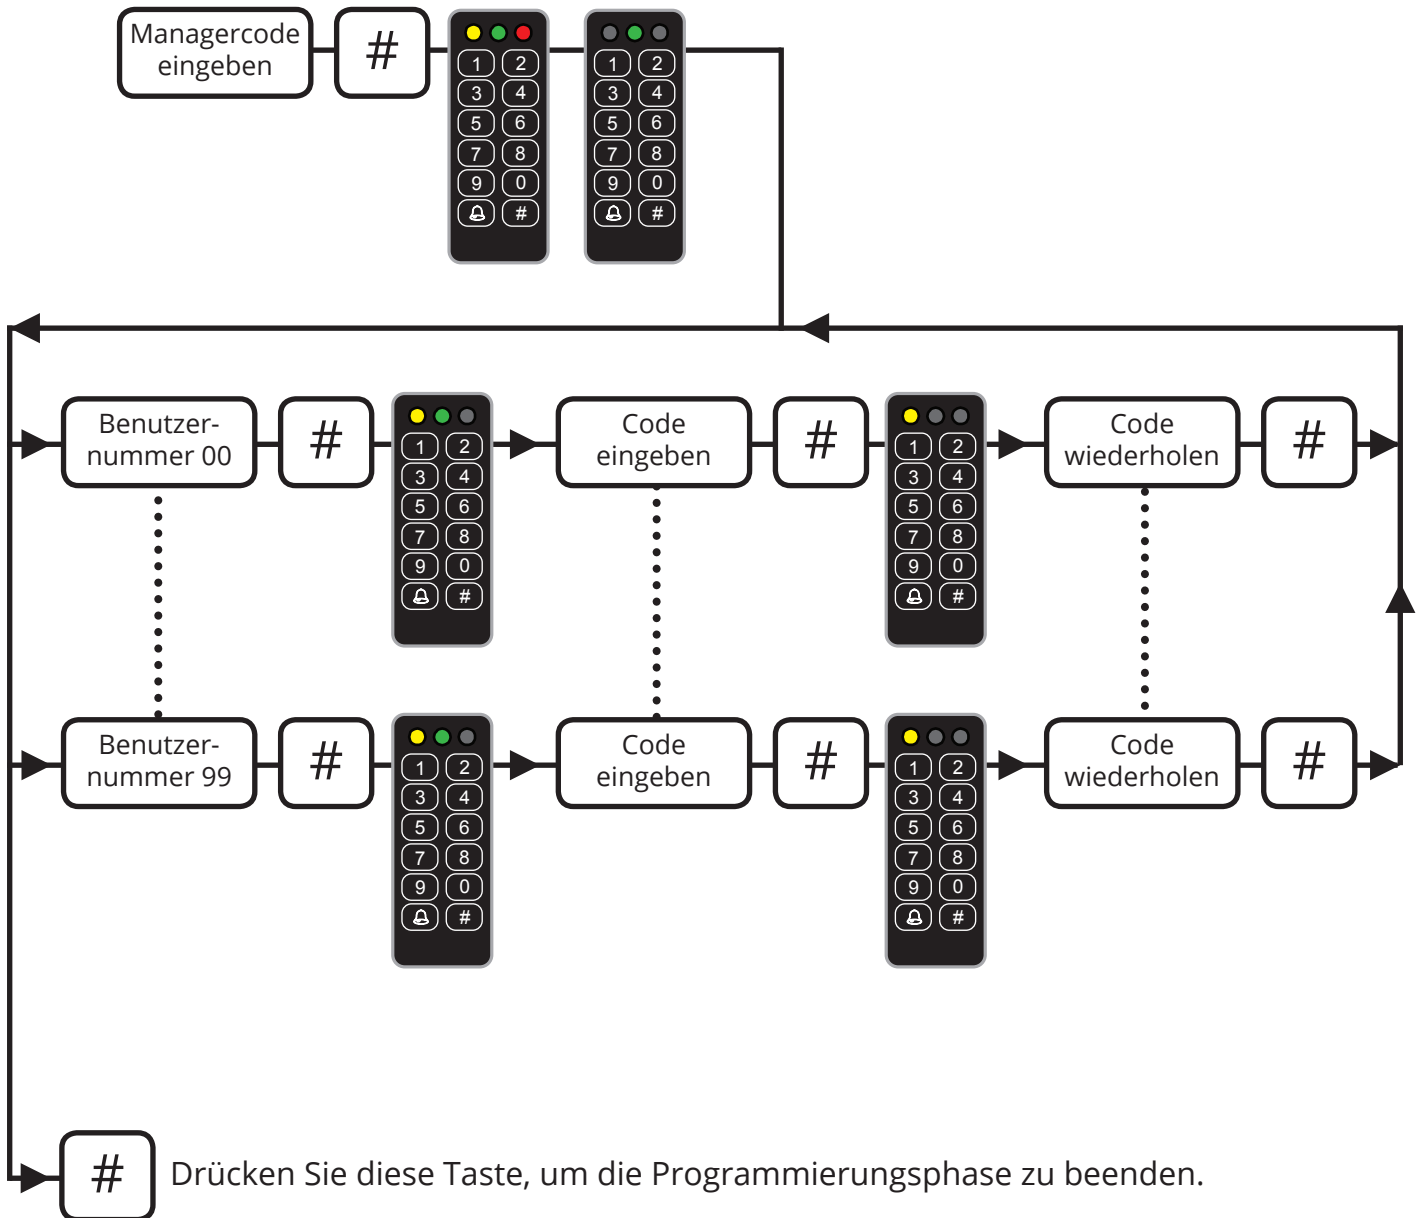

CT2000 Codetastatur Programmierungsübersicht

Beispiel für die LED-Anzeige

Codeliste

Benutzer- nummer	Code	Benutzer- nummer	Code	Benutzer- nummer	Code	Benutzer- nummer	Code
00		25		50		75	
01		26		51		76	
02		27		52		77	
03		28		53		78	
04		29		54		79	
05		30		55		80	
06		31		56		81	
07		32		57		82	
08		33		58		83	
09		34		59		84	
10		35		60		85	
11		36		61		86	
12		37		62		87	
13		38		63		88	
14		39		64		89	
15		40		65		90	
16		41		66		91	
17		42		67		92	
18		43		68		93	
19		44		69		94	
20		45		70		95	
21		46		71		96	
22		47		72		97	
23		48		73		98	
24		49		74		99	